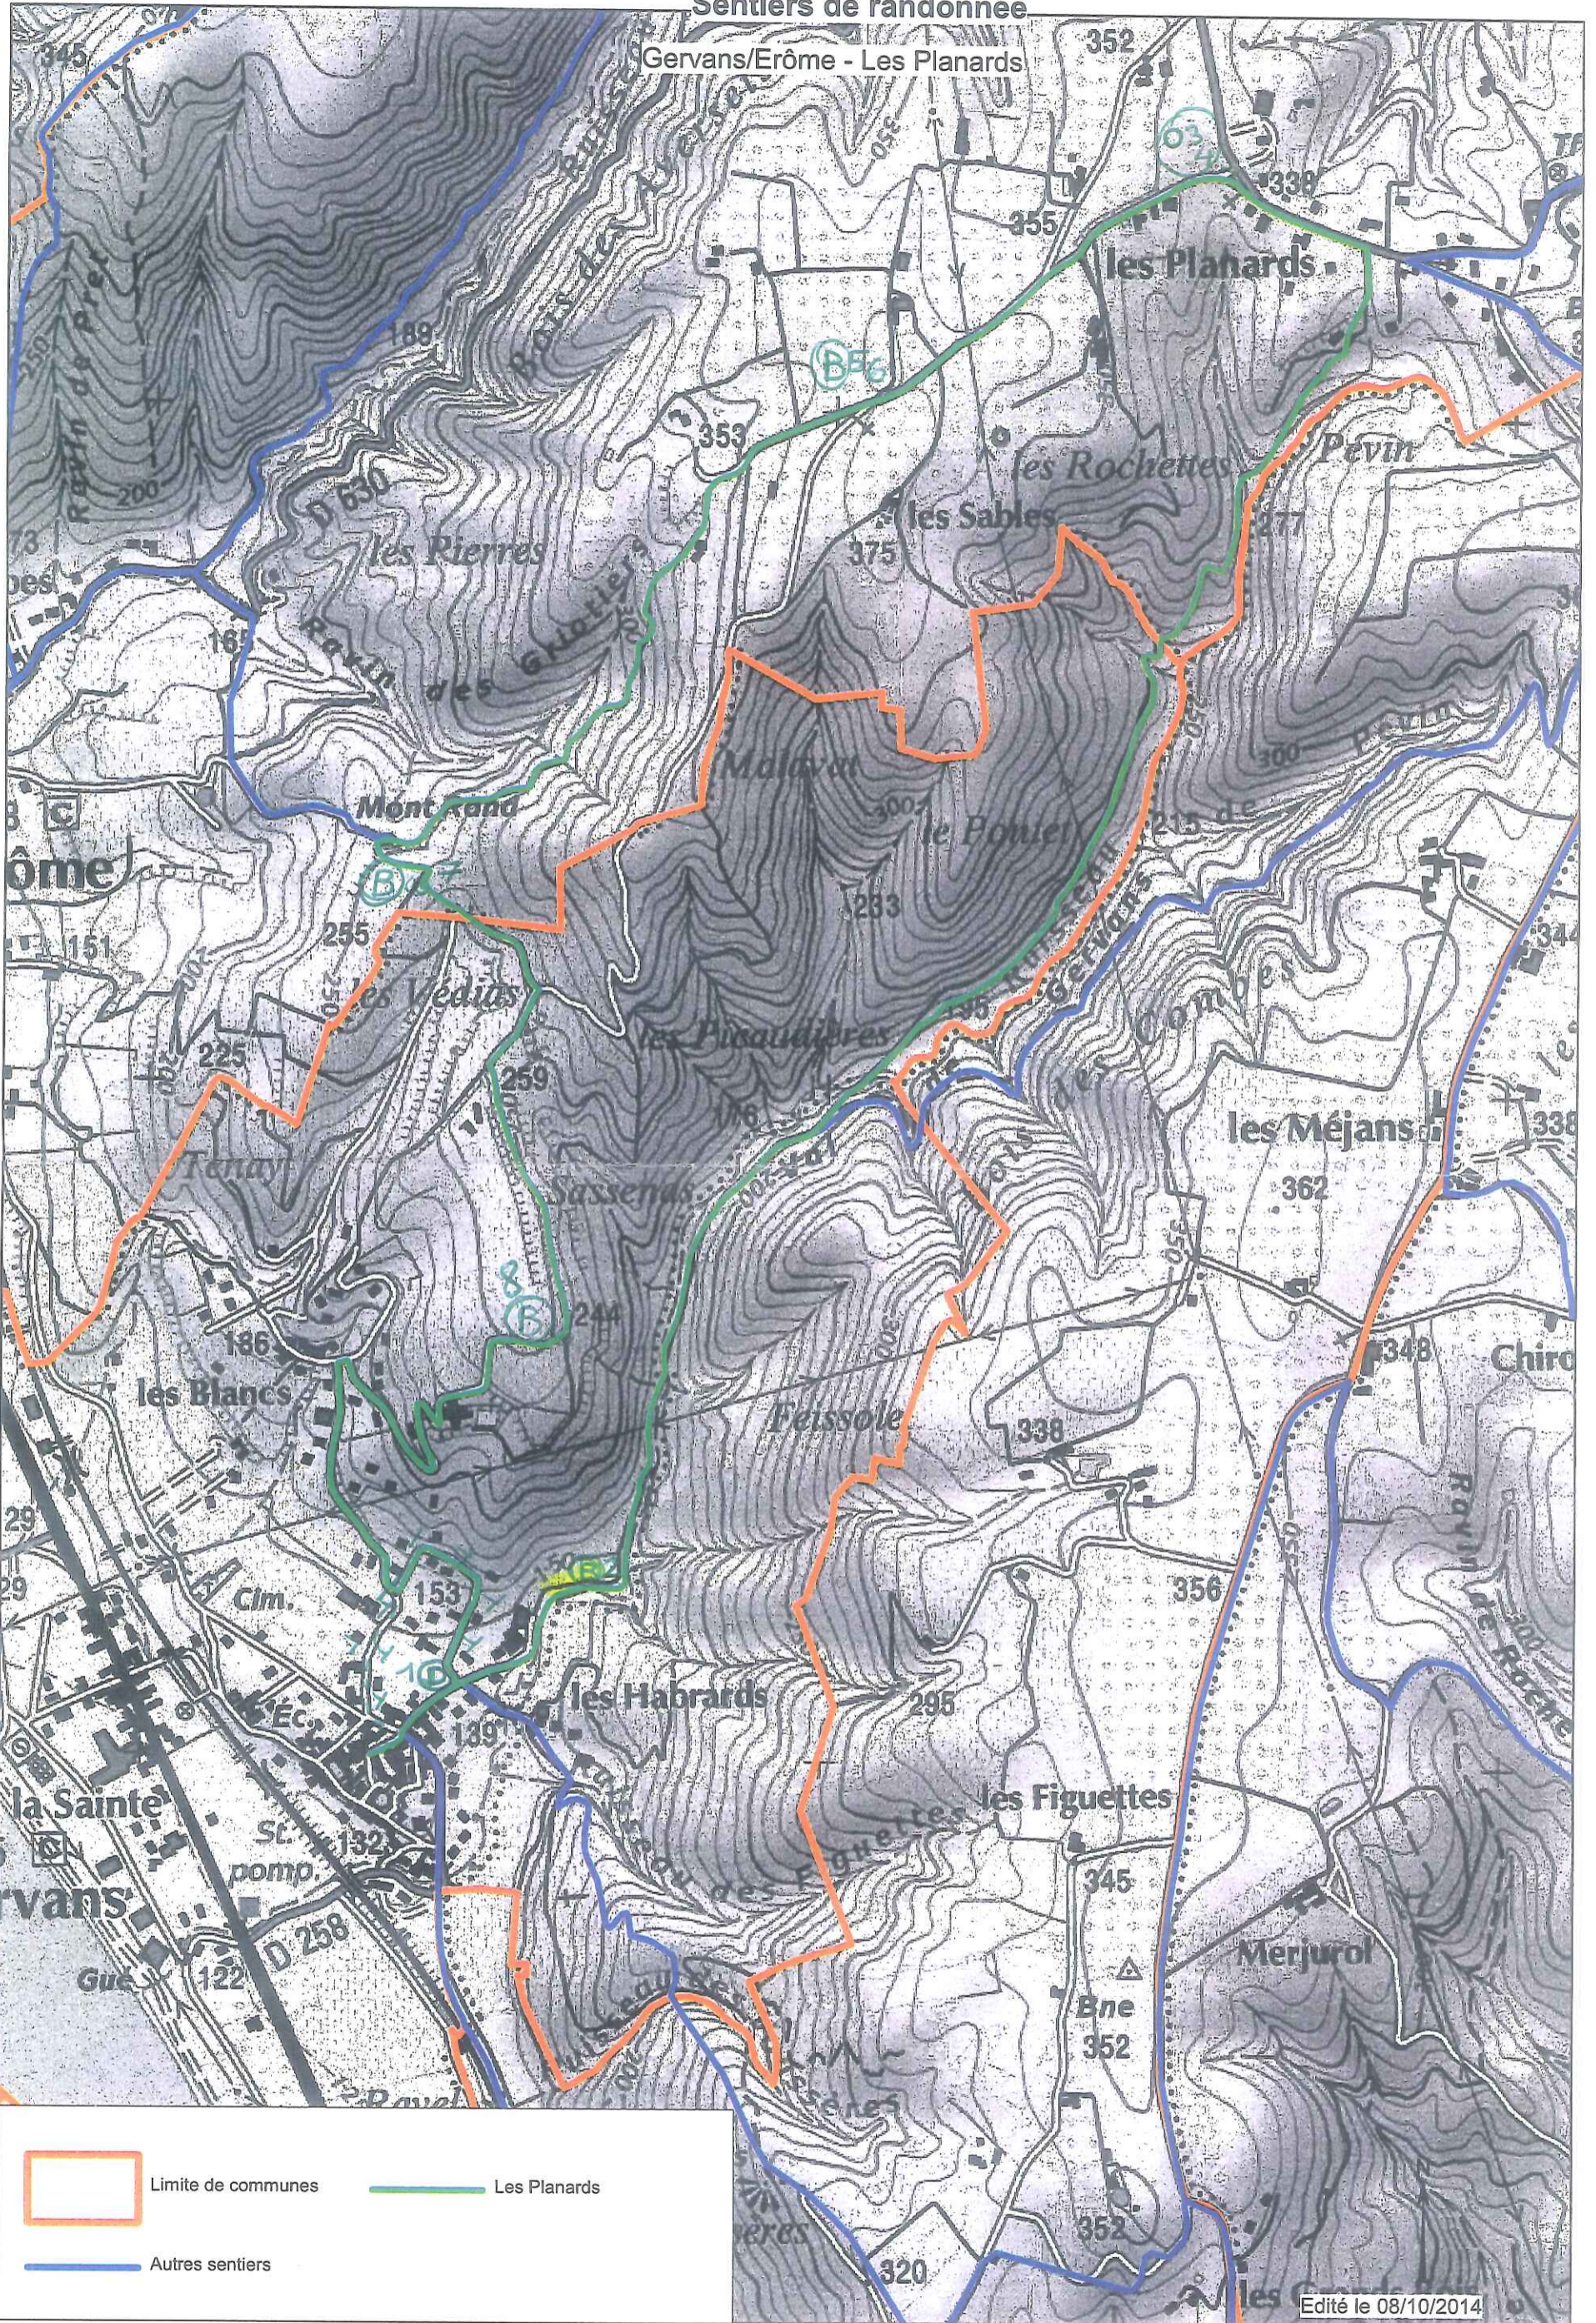

Sentiers de randonnée

Gervans/Erôme - Les Planards

Limite de communes

Les Planards

Autres sentiers

200 m

Echelle : 1/9000

Edité le 08/10/2014